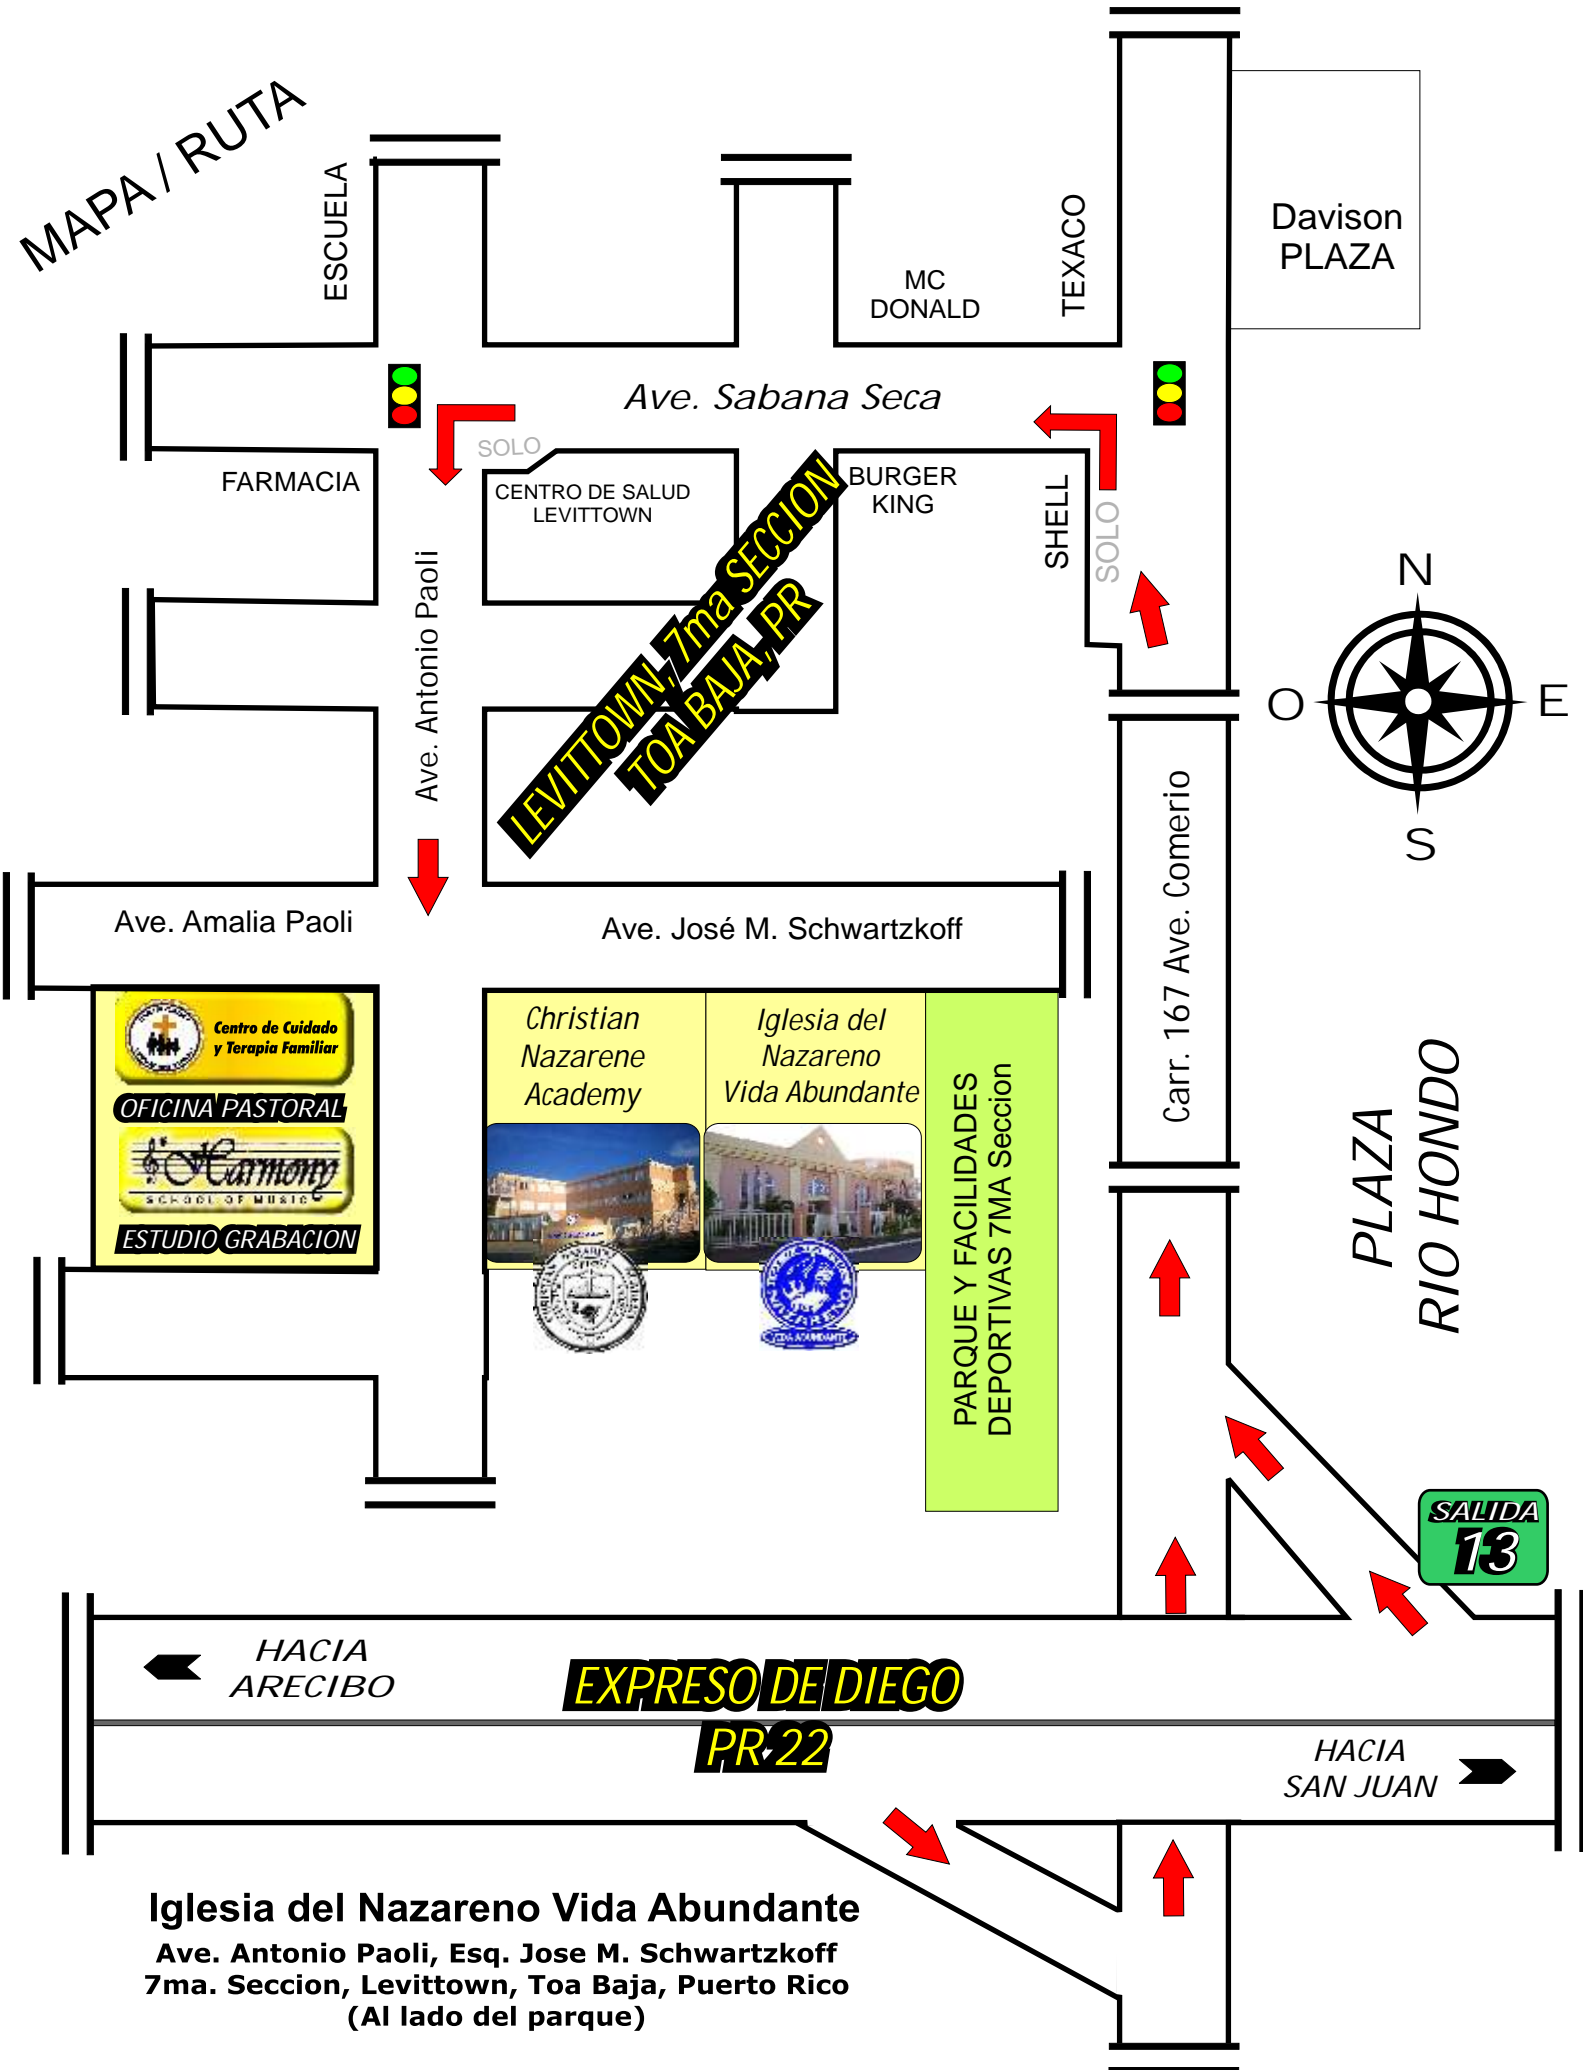

MAPA / RUTA

**LEVITTOWN, 7ma SECCION
TOA BAJA, PR**

Centro de Cuidado y Terapia Familiar
OFICINA PASTORAL
SCHOOL OF MUSIC
ESTUDIO GRABACION

Christian Nazarene Academy
Iglesia del Nazareno Vida Abundante
PARQUE Y FACILIDADES DEPORTIVAS 7MA Seccion

HACIA ARECIBO ←

EXPRESO DE DIEGO

PR-22

HACIA SAN JUAN →

Iglesia del Nazareno Vida Abundante
Ave. Antonio Paoli, Esq. Jose M. Schwartzkoff
7ma. Seccion, Levittown, Toa Baja, Puerto Rico
(Al lado del parque)